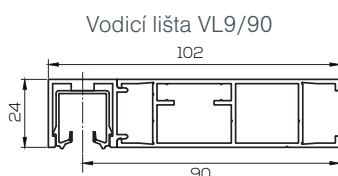

Viditelná přední
izolace

CP40

Podomítkový box
s izolací interiéru
40 mm

Viditelná přední
izolace

VODICÍ LIŠTY

C0 / CP0

C20 / CP20

C40 / CP40

MEZNÍ ROZMĚRY PRO COMFORT SYSTÉM

Výrobek	Výška boxu (mm)	Max. šířka (mm)	Max. výška (mm)	Max. plocha (m ²)
COMFORT SYSTÉM	450	4 000	4 000	16
COMFORT SYSTÉM SE SOLÁRNÍM POHONEM	400	3 000	3 000	9

- Poznámka:
- maximální garantovaný poměr šířky k výšce je 1:4 pro šířku ≤ 1000 mm.
 - max. plocha COMFORT SYSTÉMU se sítí je 3 m
 - integrovaná síť proti hmyzu (síťovina černá, šedá)