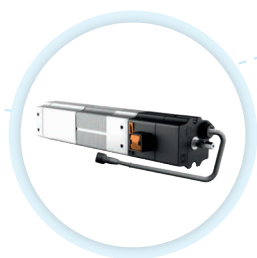

COMFORT SYSTÉM CP 20

Připojení

Kabel motoru je dodáván standardně v délce 3 m.

K dispozici také v délce 5 a 10 m.

Demontovatelný motor

Speciálně navržený pro venkovní žaluzie.

100% samonosná konstrukce

Venkovní žaluzie je předmontovaná v boxu s bočními vodicími lištami.