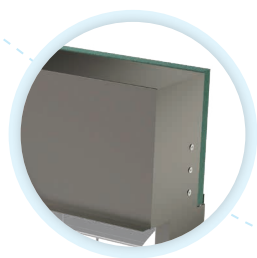

100% samonosná konstrukce

Venkovní žaluzie je předmontovaná v boxu s bočními vodicími lištami.

U modelů C20 a C40 je v zadní části boxu styrodurová izolace.