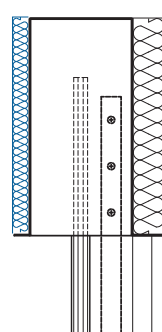

Viditelná přední
izolace

CP40

Podomítkový box
s izolací interiéru
40 mm