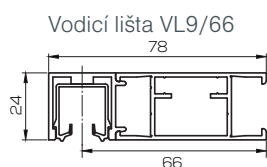

Viditelná přední
izolace

CP40

Podomítkový box
s izolací interiéru
40 mm

Viditelná přední
izolace

VODICÍ LIŠTY

C0 / CP0

C20 / CP20

C40 / CP40

MEZNÍ ROZMĚRY PRO COMFORT SYSTÉM

Výrobek	Výška boxu (mm)	Max. šířka (mm)	Max. výška (mm)	Max. plocha (m ²)
COMFORT SYSTÉM	450	4 000	4 000	16
COMFORT SYSTÉM SE SOLÁRNÍM POHONEM	400	3 000	3 000	9

- Poznámka:
- maximální garantovaný poměr šířky k výšce je 1:4 pro šířku ≤ 1000 mm.
 - max. plocha COMFORT SYSTÉMU se sítí je 3 m
 - integrovaná síť proti hmyzu (síťovina černá, šedá)