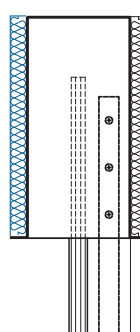

C40

Příznaný box
s izolací interiéru
40 mm

PODOMÍTKOVÝ BOX

CP0

Podomítkový box
bez izolace

Viditelná přední
izolace

CP20

Podomítkový box
s izolací interiéru
20 mm

MEZNÍ ROZMĚRY PRO COMFORT SYSTÉM

Výrobek	Výška boxu (mm)	Max. šířka (mm)	Max. výška (mm)	Max. plocha (m ²)
COMFORT SYSTÉM	450	4 000	4 000	16
COMFORT SYSTÉM SE SOLÁRNÍM POHONEM	400	3 000	3 000	9

- Poznámka:
- maximální garantovaný poměr šířky k výšce je 1:4 pro šířku ≤ 1000 mm.
 - max. plocha COMFORT SYSTÉMU se sítí je 3 m
 - integrovaná síť proti hmyzu (síťovina černá, šedá)