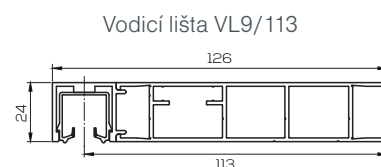

6 VARIANT COMFORT SYSTÉMU

PŘÍZNANÝ BOX

C0

Příznaný box
bez izolace

C20

Příznaný box
s izolací interiéru
20 mm

C40

Příznaný box
s izolací interiéru
40 mm

PODOMÍTKOVÝ BOX

CP0

Podomítkový box
bez izolace

Viditelná přední
izolace

CP20

Podomítkový box
s izolací interiéru
20 mm

Viditelná přední
izolace

CP40

Podomítkový box
s izolací interiéru
40 mm

Viditelná přední
izolace

VODICÍ LIŠTY

C0 / CP0

C20 / CP20

C40 / CP40