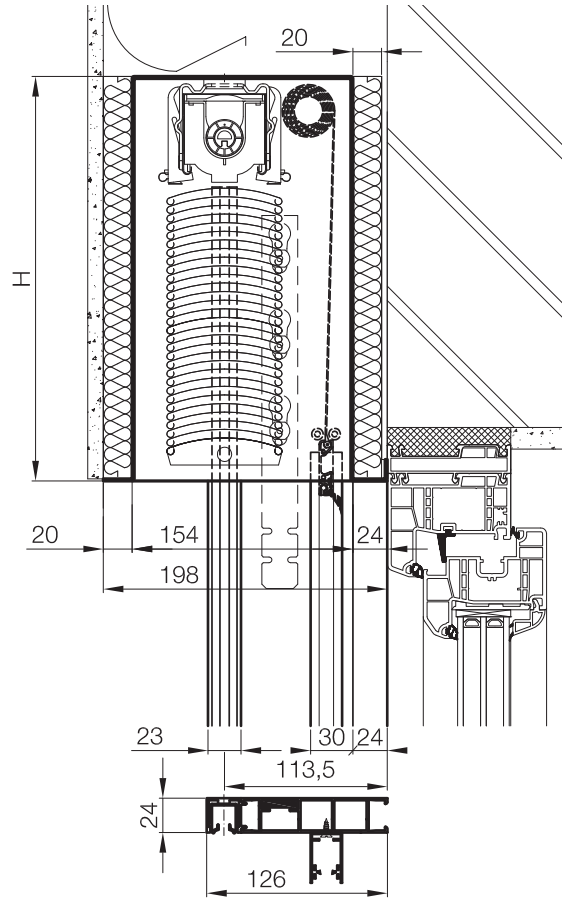

Vyobrazený typ: CPS20