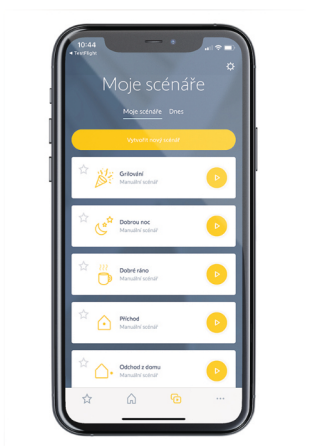

## Nástěnný dálkový ovladač

Pokud jste zastáncem klasiky, je možné ovládat žaluzie nástěnným ovladačem.

## Přenosný dálkový ovladač

Ovládejte jednotlivé žaluzie nebo skupiny žaluzií jednoduše z pohodlí vašeho křesla.

## iO homecontrol

Inteligentní systém, který vám usnadní život a zvýší komfort. Vše ovládáte jednoduše díky mobilní aplikaci, telefonem nebo tabletem, odkudkoliv na světě.