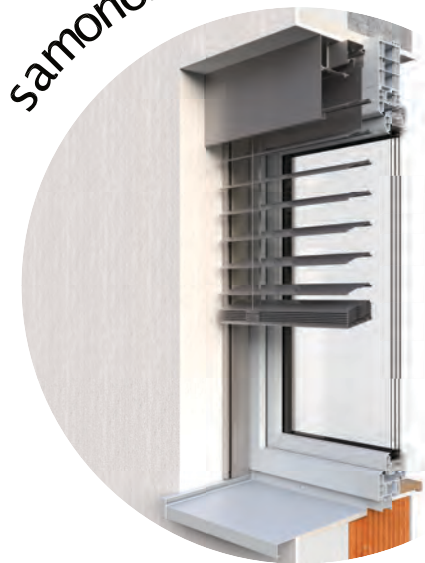

samonosný COMFORT systém

Horní nosič je umístěn v okenním výklenku a je viditelný stejně tak, jako kotvící prvky.

Hliníkový krycí plech zakrývá horní nosič i svazek lamel a při vytažení žaluzie je chrání před povětrnostními vlivy. Jeho barvu lze sladit s barvou žaluzií nebo fasády.

Používá se tam, kde není možnost na budovu uchytnout horní nosič. Žaluzie je v tomto případě kotvena přes vodící lišty do ostění, nebo do rámu okna.