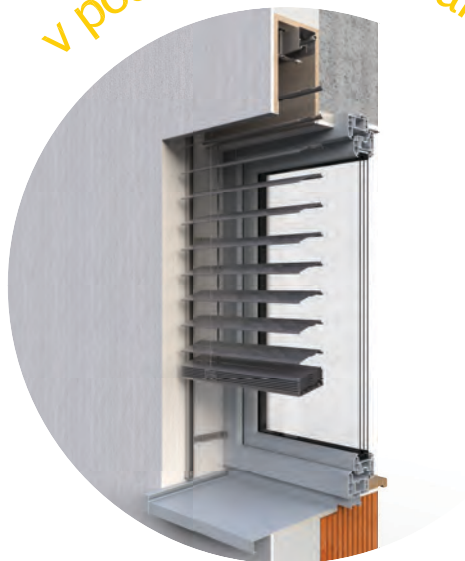

# členění podle

bez krytí horního nosiče

s hliníkovým krycím plechem

samonosný COMFORT systém

Horní nosič je umístěn v okenním výklenku a je viditelný stejně tak, jako kotvící prvky.

Hliníkový krycí plech zakrývá horní nosič i svazek lamel a při vytažení žaluzie je chrání před povětrnostními vlivy. Jeho barvu lze sladit s barvou žaluzií nebo fasády.

Používá se tam, kde není možnost na budovu uchytnout horní nosič. Žaluzie je v tomto případě kotvena přes vodící lišty do ostění, nebo do rámu okna.

# způsoby montáže

v podomítkové schránce

v nadokenním překladu HELUZ

Schránka se žaluzií je určena pro zaomítnutí a není na fasádě budovy vidět. V naší nabídce najdete hned několik typů podomítkových schránek.