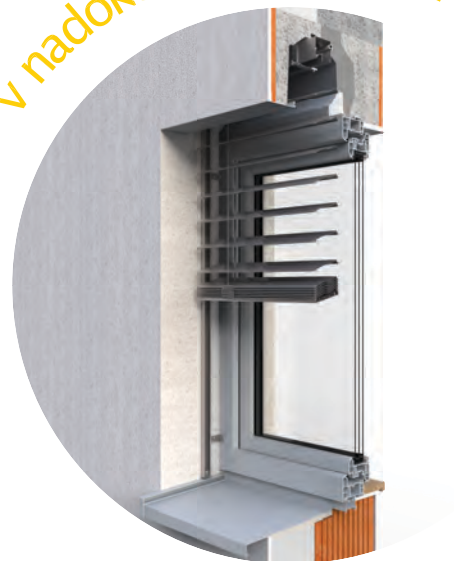

# členění podle

bez krytí horního nosiče

s hliníkovým krycím plechem

samonosný COMFORT systém

Horní nosič je umístěn v okenním výklenku a je viditelný stejně tak, jako kotvící prvky.

Hliníkový krycí plech zakrývá horní nosič i svazek lamel a při vytažení žaluzie je chrání před povětrnostními vlivy. Jeho barvu lze sladit s barvou žaluzií nebo fasády.

Používá se tam, kde není možnost na budovu uchytnout horní nosič. Žaluzie je v tomto případě kotvena přes vodící lišty do ostění, nebo do rámu okna.

# způsoby montáže

v podomítkové schránce

v nadokenním překladu HELUZ

Schránka se žaluzií je určena pro zaomítnutí a není na fasádě budovy vidět. V naší nabídce najdete hned několik typů podomítkových schránek.